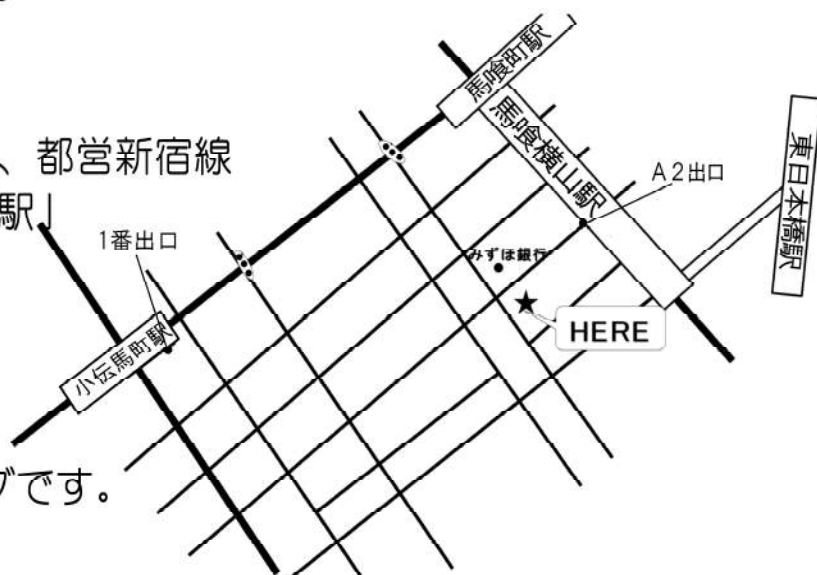

日本とアジアの箏ユニット

koto*koto 4th LIVE

六花の調べ

出演：中西史子（ヤトガ） 木村友里（箏・歌）

雪の華、Let it go他をオリジナルアレンジでお届けします。
ニューオープンのわなびばキッチン333にお茶しに来ませんか？

2015年1月24日（土） 13：30開場
14：00開演

チケット 前売り2500円 当日3000円
*ドリンク付 *小学生以下無料 *全席自由

*誠に申し訳ございませんが、未就学児の入場はご遠慮ください

場所：わなびばキッチン333

東京都中央区東日本橋3-3-3

アクセス：JR総武快速線「馬喰町駅」、都営新宿線
「馬喰横山駅」、都営浅草線「東日本橋駅」
各駅A2出口を出て右へ徒歩1分
または日比谷線「小伝馬町駅」
1番出口を出て右へ徒歩5分
みずほ銀行のむかい
茶色いビルの1階にあるカフェダイニングです。

ご予約・お問合せ：kotokoto.toiawase@gmail.com

koto*koto HP：http://koto-koto.jimdo.com/